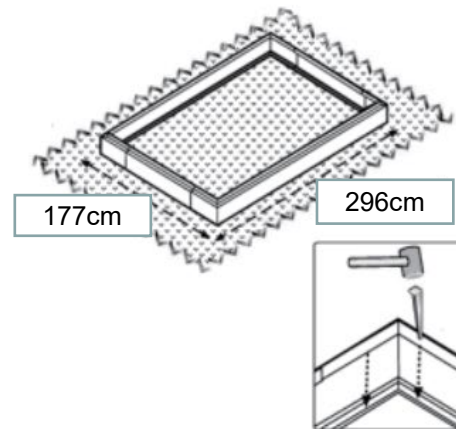

915013

PRZED MONTAŻEM

Przed rozpoczęciem montażu prosimy o dokładne zapoznanie się z niniejszą instrukcją. Do montażu produktu potrzebne są co najmniej 2 osoby. Daj wystarczająco dużo czasu na instalację, zalecamy co najmniej pół dnia. Szklarnię należy ustawić i zamocować na płaskiej powierzchni. Wybierz słoneczne miejsce z dala od zwisających drzew. Jeśli mocujesz szklarnię bezpośrednio do solidnego betonowego fundamentu, użyj wstępnie wywierconych otworów w dostarczonym metalowym fundamencie.