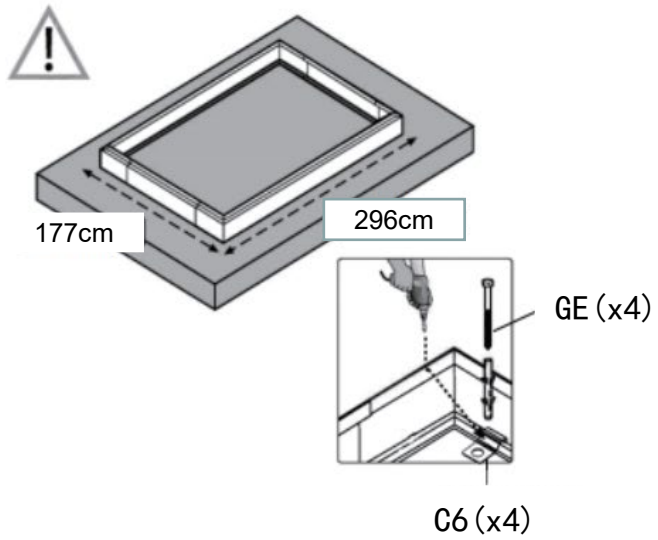

915013

PRZED MONTAŻEM

Przed rozpoczęciem montażu prosimy o dokładne zapoznanie się z niniejszą instrukcją. Do montażu produktu potrzebne są co najmniej 2 osoby. Daj wystarczająco dużo czasu na instalację, zalecamy co najmniej pół dnia. Szklarnię należy ustawić i zamocować na płaskiej powierzchni. Wybierz słoneczne miejsce z dala od zwisających drzew. Jeśli mocujesz szklarnię bezpośrednio do solidnego betonowego fundamentu, użyj wstępnie wywierconych otworów w dostarczonym metalowym fundamencie.

Postępuj zgodnie z krokami montażu w dokładnej kolejności. Wyjmij wszystkie komponenty i części z opakowania. Przed montażem sprawdź wszystkie komponenty i części. Wszystkie części są ponumerowane. Numery te należy sprawdzić na dołączonej liście części. Części należy umieścić w łatwo dostępnym miejscu. Wszystkie małe części (śruby itp.) przechowuj w misce lub innym pojemniku, aby się nie zgubiły. Należy pamiętać, że w tym produkcie zastosowano profile wielostronne. Dzięki temu część otworów w profilach nie jest wykorzystywana podczas montażu.

REKOMENDACJE

Aby ułatwić regulację położenia poszczególnych części podczas montażu, nie należy mocno dokręcać śrub. Wszystkie śruby należy dokręcić dopiero na ostatnim etapie montażu. Zalecamy oklejenie ramy taśmą lub dodanie pianki/gumy w miejscach styku łączników i w miejscu styku ramy z ostoną. Przedłuż to żywotność pokrowca.