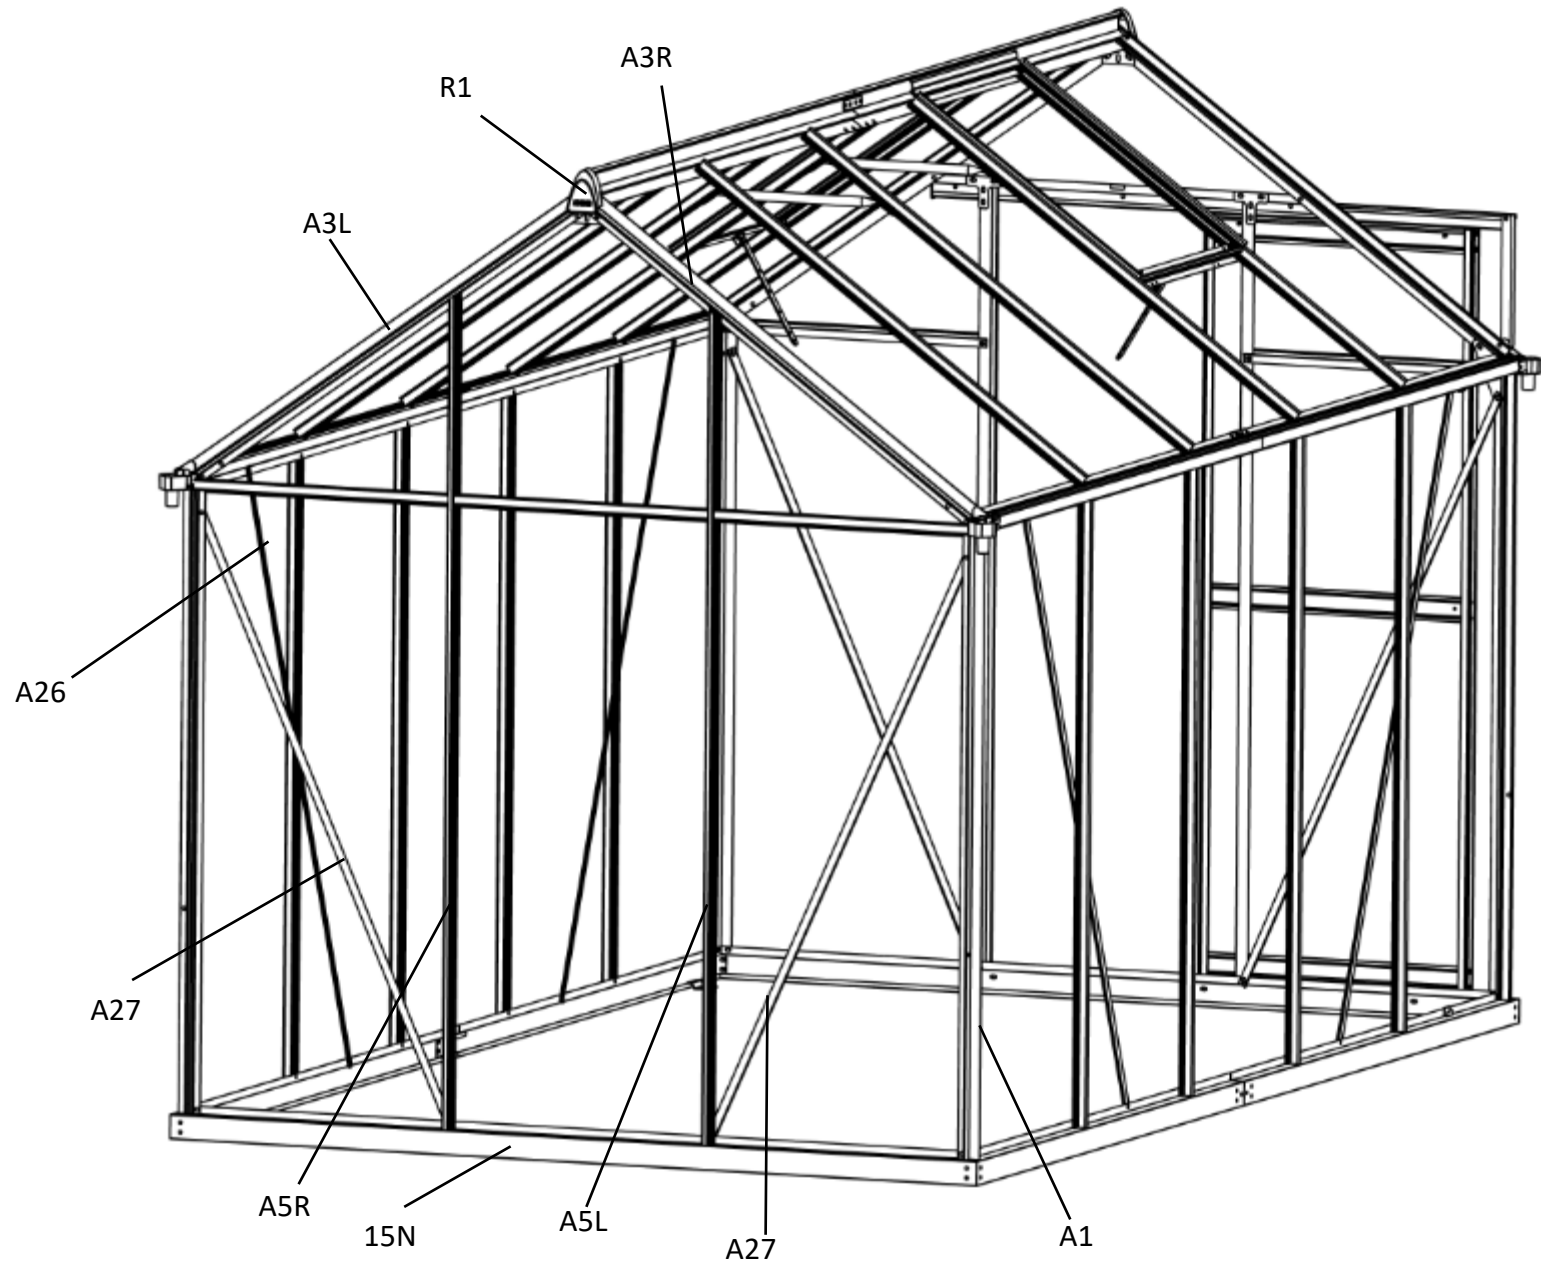

15N		1x
15S		1x
15E1		2x
15E2		2x

F4		28x
F5		28x
C1		2x
C2		4x