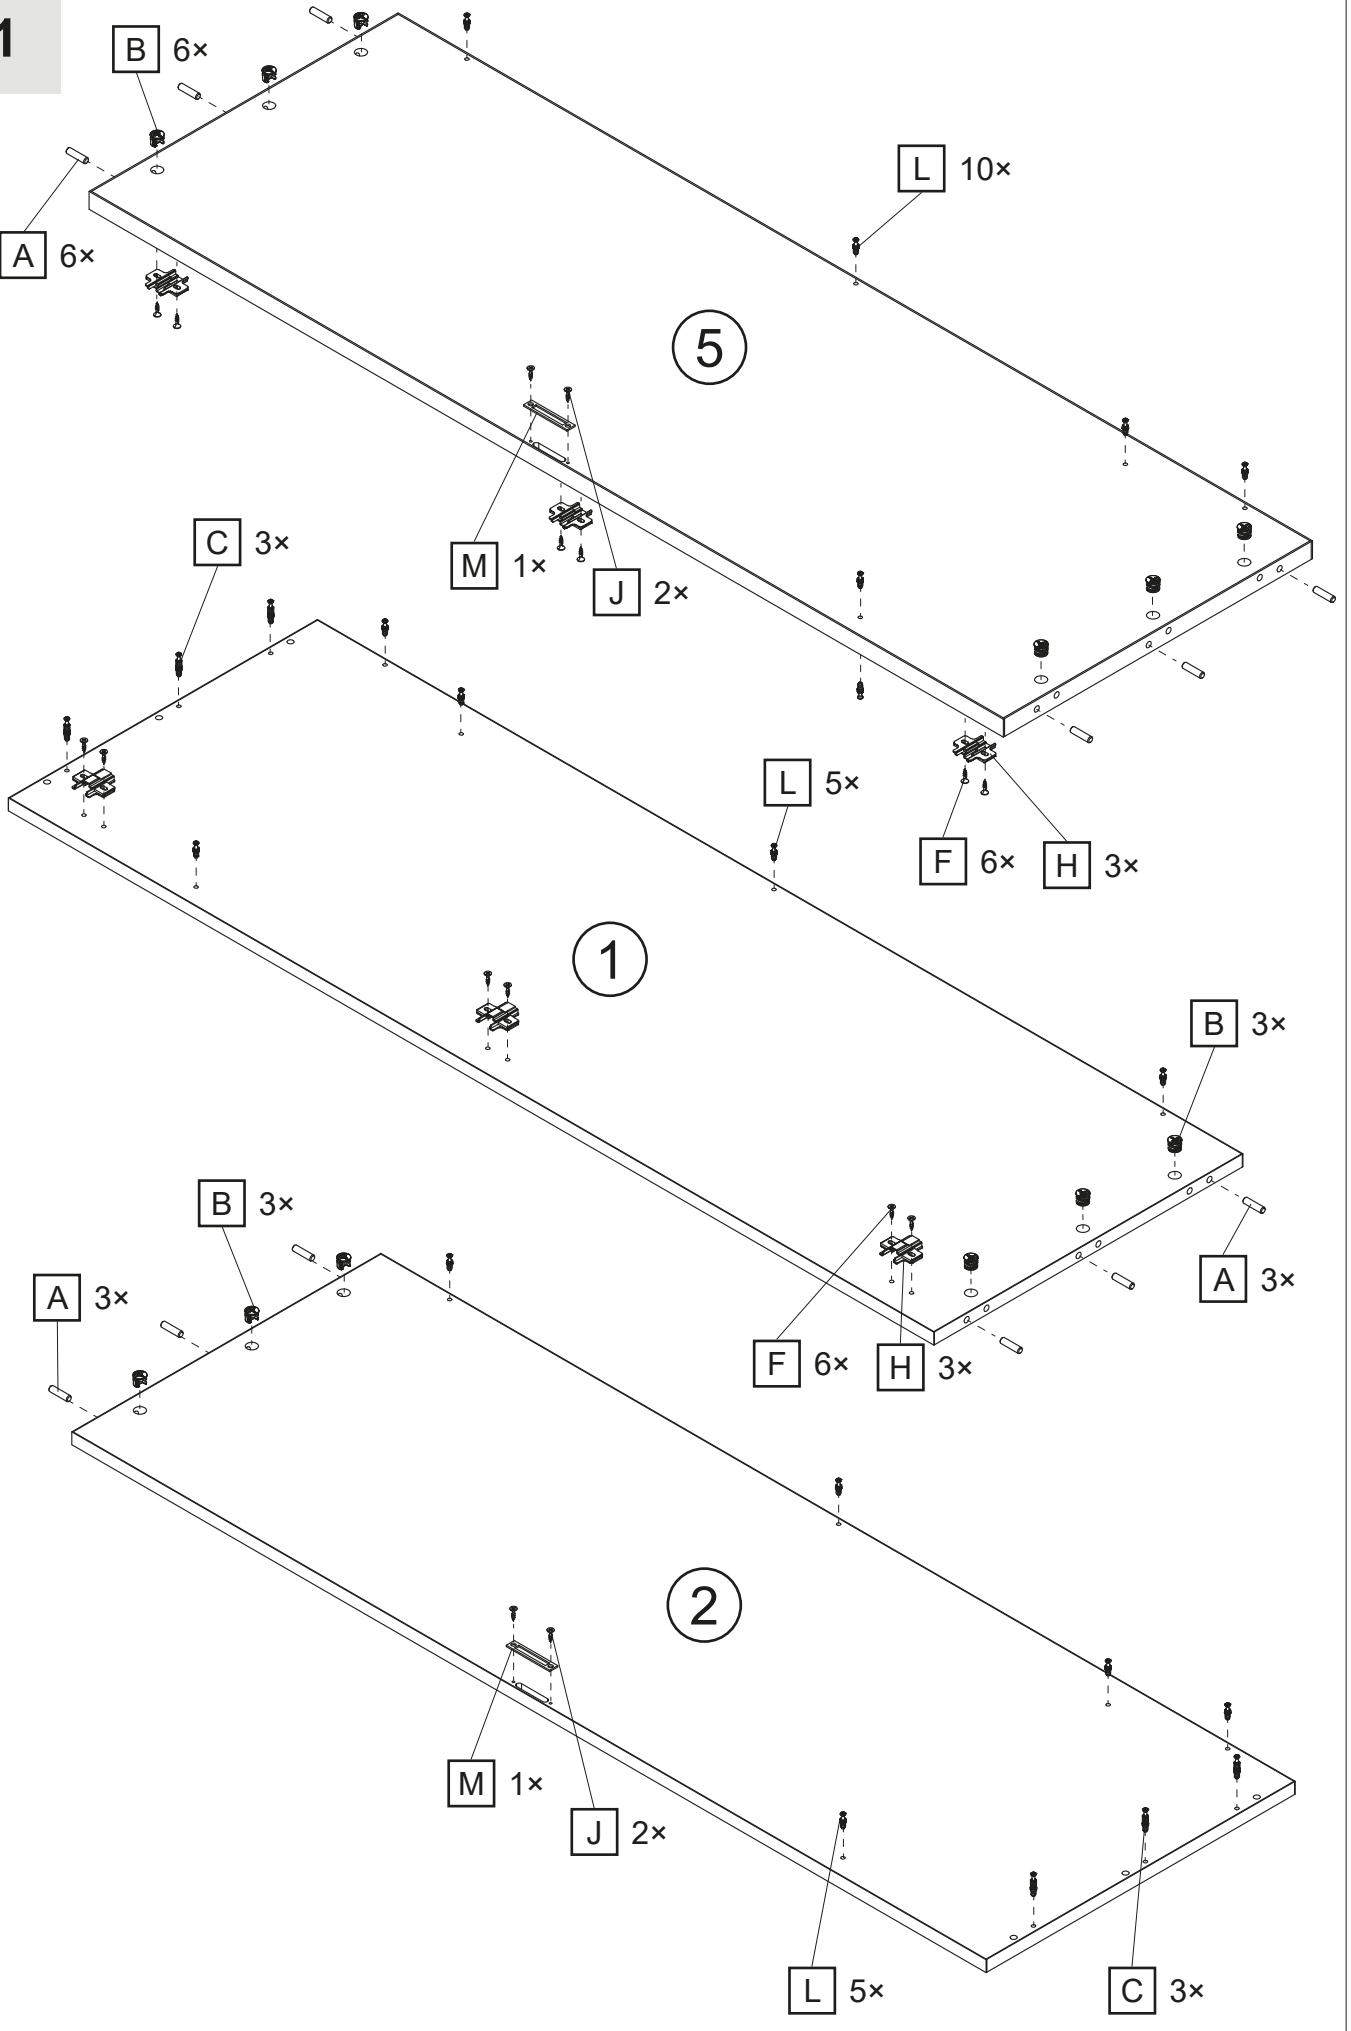

Ø8 × 35		Ø8 × 24			Ø3,5 × 16		
A 6×	B 6×	C 6×	D 6×	E 2×	F 16×	G 3×	H 6×
							
	Ø3,5 × 16						
I 6×	J 8×	K 20×	L 20×	M 2×	N 2×		

1

2

3

5

6

1	4x	Noha lavičky	Noha lavičky	Noga ławki	Bankbein
2	1x	Rám lavičky	Rám lavičky	Rama ławki	Bankrahmen
3	4x	Podložka 10,2	Podložka 10,2	Podkładka 10,2	Unterlegscheibe 10,2
4	4x	Matice M10	Matica M10	Nakrętka M10	Mutter M10
5	4x	Vrut 5x20	Skrutka 5x20	Wkręt 5x20	Schraube 5x20
6	4x	Zátka plastová	Zátka plastová	Zaślepka plastikowa	Kunststoffkappe