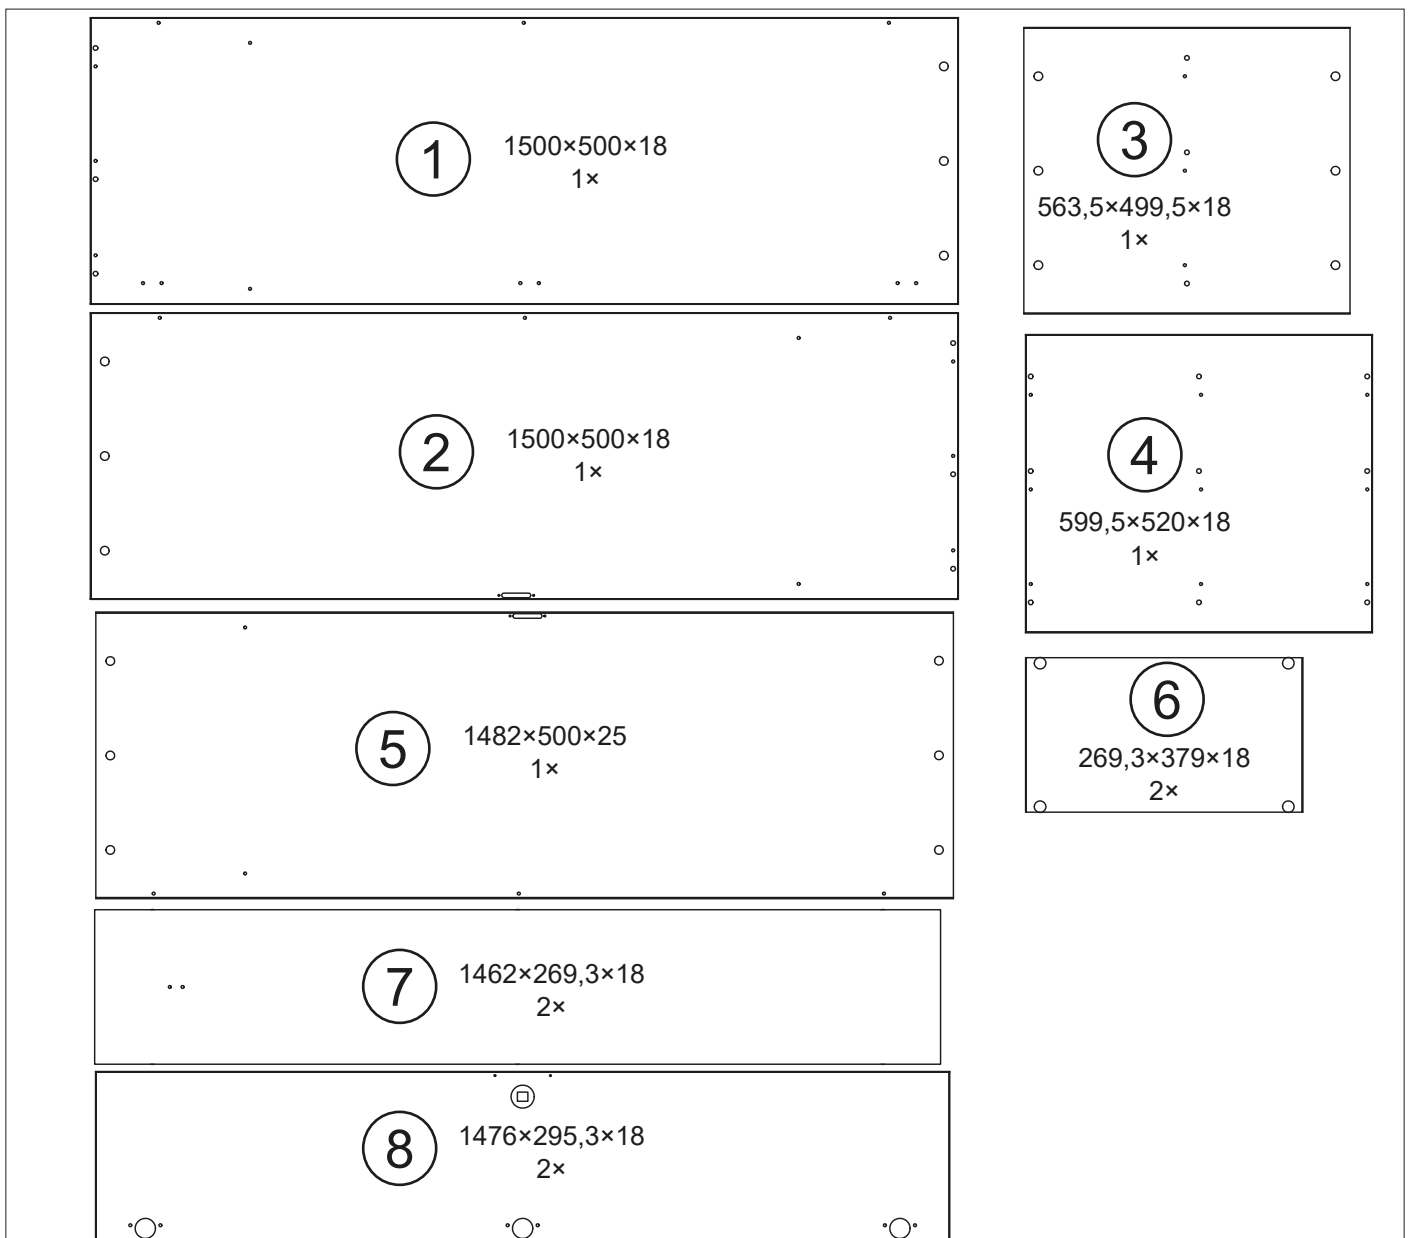

Ø8 × 35		Ø8 × 24			Ø3,5 × 16		
A 6×	B 6×	C 6×	D 6×	E 2×	F 16×	G 3×	H 6×
							
	Ø3,5 × 16						
I 6×	J 8×	K 20×	L 20×	M 2×	N 2×		

1

2

3

5

6

1	4x	Noha lavičky	Noha lavičky	Noga ławki	Bankbein
2	1x	Rám lavičky	Rám lavičky	Rama ławki	Bankrahmen
3	4x	Podložka 10,2	Podložka 10,2	Podkładka 10,2	Unterlegscheibe 10,2
4	4x	Matice M10	Matica M10	Nakrętka M10	Mutter M10
5	4x	Vrut 5x20	Skrutka 5x20	Wkręt 5x20	Schraube 5x20
6	4x	Zátka plastová	Zátka plastová	Zaślepka plastikowa	Kunststoffkappe