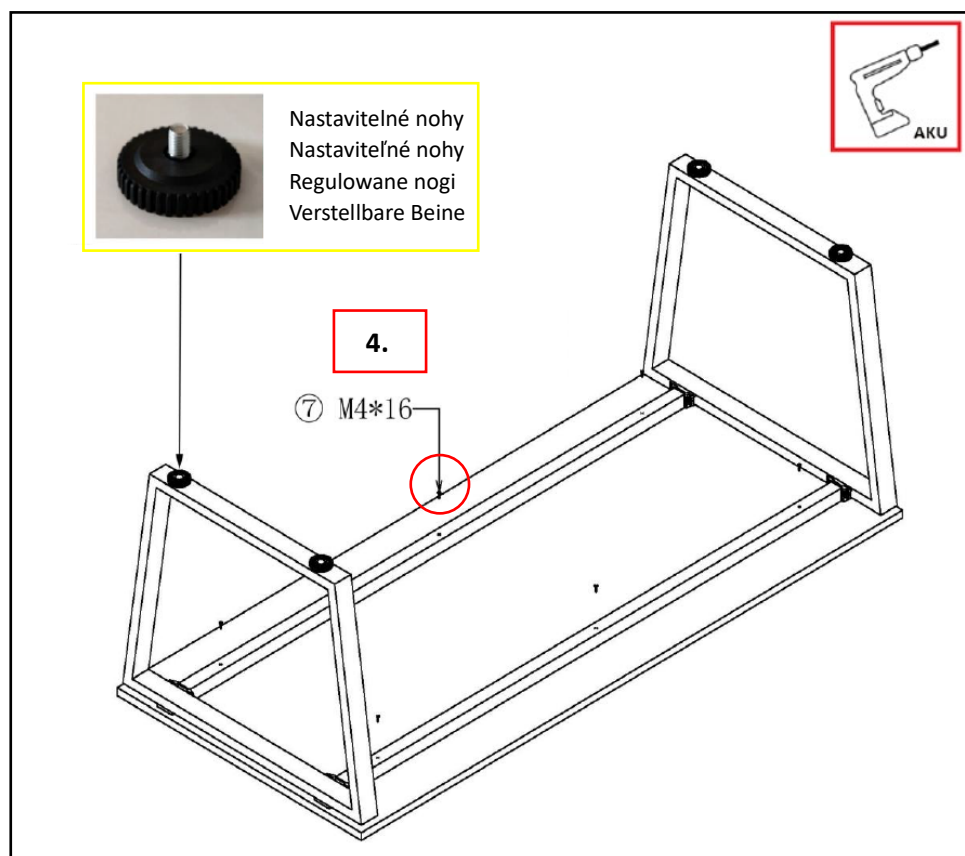

(CZ) Na desce nejsou předvrtané díry! Všechny šrouby dotahujte ručně!

(SK) Na doske nie sú predvrtané diery! Všetky skrutky doťahujte ručne!

(PL) Na desce nie ma wstępnie wywierconych otworów! Dokręć wszystkie śruby ręcznie!

(DE) Auf der Platte gibt es keine vorgebohrten Löcher! Alle Schrauben handfest anziehen!