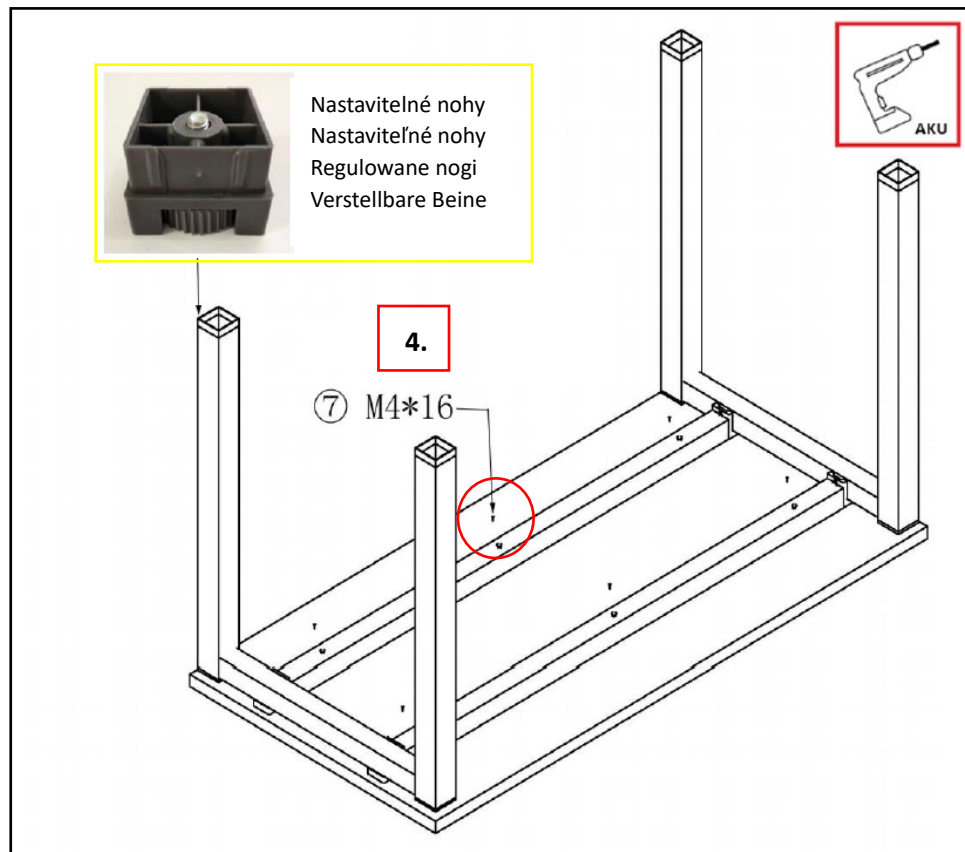

(CZ) Na desce nejsou předvrtané díry! Všechny šrouby dotahujte ručně!

(SK) Na doske nie sú predvrtané diery! Všetky skrutky doťahujte ručne!

(PL) Na desce nie ma wstępnie wywierconych otworów! Dokręcić wszystkie śruby ręcznie!

(DE) Auf der Platte gibt es keine vorgebohrten Löcher! Alle Schrauben handfest anziehen!