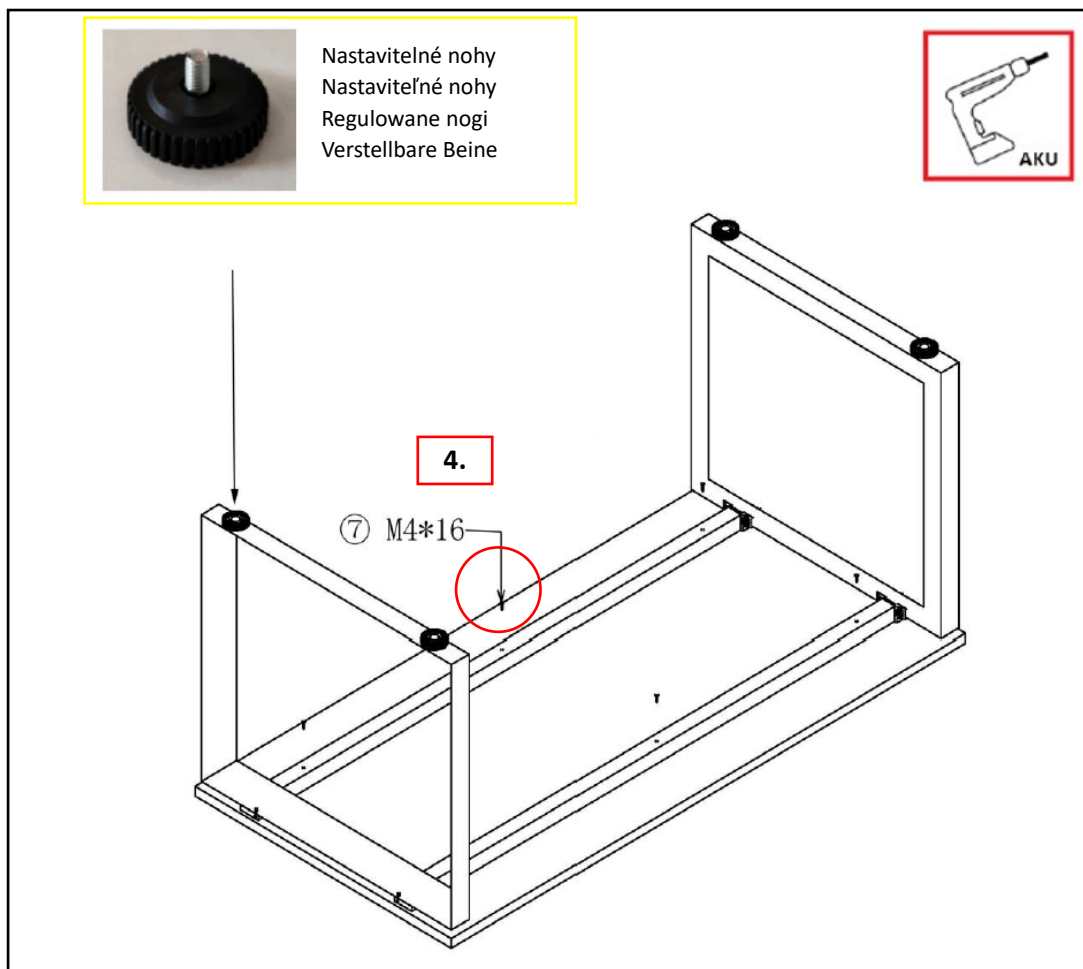

INSPIRE

1600x800, 1800x900

			 M8*20
(1) 4x	(2) 4x	(3) 2x	(4) 8x
	 M6*16	 M4*16	
(5) 2x	(6) 16x	(7) 8x	

(CZ) Před začátkem montáže si přečtete **celý návod**.

(SK) Pred začiatkom montáže si prečítajte **celý návod**.

(PL) Przed rozpoczęciem montażu przeczytaj **całą instrukcję**.

(DE) Lesen Sie **die gesamte Anleitung**, bevor Sie mit der Montage beginnen

(CZ) Na desce nejsou předvrtané díry! Všechny šrouby dotahujte ručně!