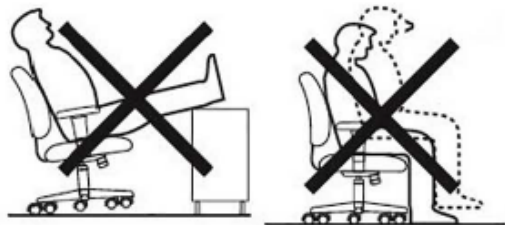

801000, 801001

Ax1		<p>①</p> 	<p>②</p> 
Bx5			
Cx1			
Dx1			
Ex1			
Fx1			
Gx1			
Hx1			
Ix4	 M6X20mm		
Jx8	 M6X25mm		
Kx4	 M6X30mm		
Lx1	 M6X45mm		
Mx1			
Nx1			
Ox1	 M6		

**CZ:** Připevněte lehce všechny šrouby. Teprve po dokončení montáže dotáhněte vše PŘED prvním použitím. Židle je určena výhradně pro sezení! Jakékoliv jiné použití vede ke zrušení záruky.

**SK:** Pripevnite ľahko všetky skrutky. Až po dokončení montáže dotiahnite všetko PRED prvým použitím. Stolička je určená výhradne na sedenie! Akékoľvek iné použitie vedie k zrušeniu záruky.

**PL:** Lekko dokręć wszystkie śruby. Dopiero po zakończeniu montażu należy wszystko dokręcić PRZED pierwszym użyciem. Krzesło przeznaczone wyłącznie do siedzenia! Każde inne użycie spowoduje utratę gwarancji.